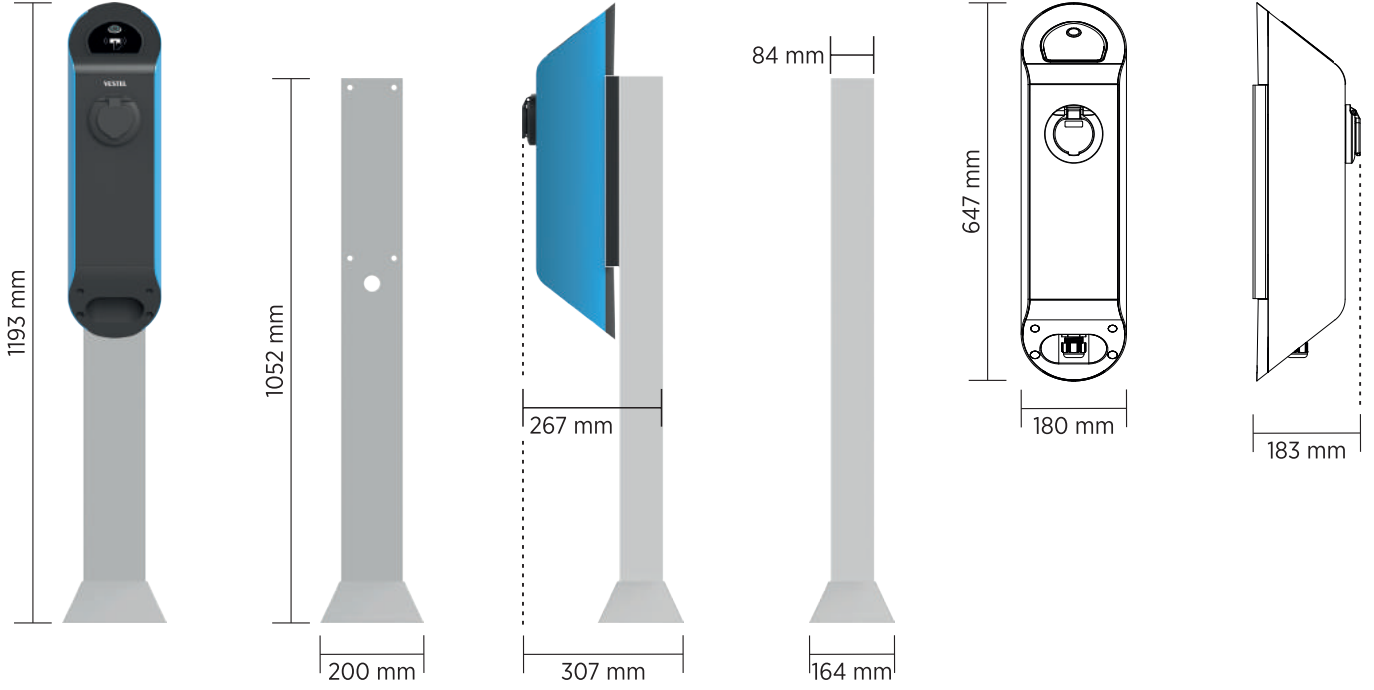

Teknik Özellikler

	EVC02-3	EVC02-7	EVC02-11	EVC02-22	
ÜRÜN ÖZELLİKLERİ	Güç	3.7 kW	7.4 kW	11 kW	22 kW
	Gerilim	230V AC, 1-Faz	230V AC, 1-Faz	400V AC, 3-Faz	400V AC, 3-Faz
	Akım	1 x 16A	1 x 32A	3 x 16A	3 x 32A
	Soket Tipi	TİP 2 EU	TİP 2 EU	TİP 2 EU	TİP 2 EU
	Boyut - (YxGxD) mm	647x180x184	647x180x184	647x180x184	647x180x184
	Ağırlık	10.7Kg	10.7 Kg	11.2 Kg	11.2 Kg
	IP Sınıfı	IP54	IP54	IP54	IP54
	IK Sınıfı	IK10	IK10	IK10	IK10